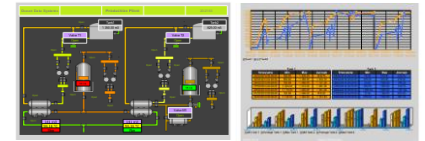

Carte I/O

Remote Access

Bus de Terrain

Panel PC / HMI

AVEVA EDGE

Nombreuses solutions d'E/S déportées et de passerelles de protocoles

Vidéosurveillance

Caméras IP